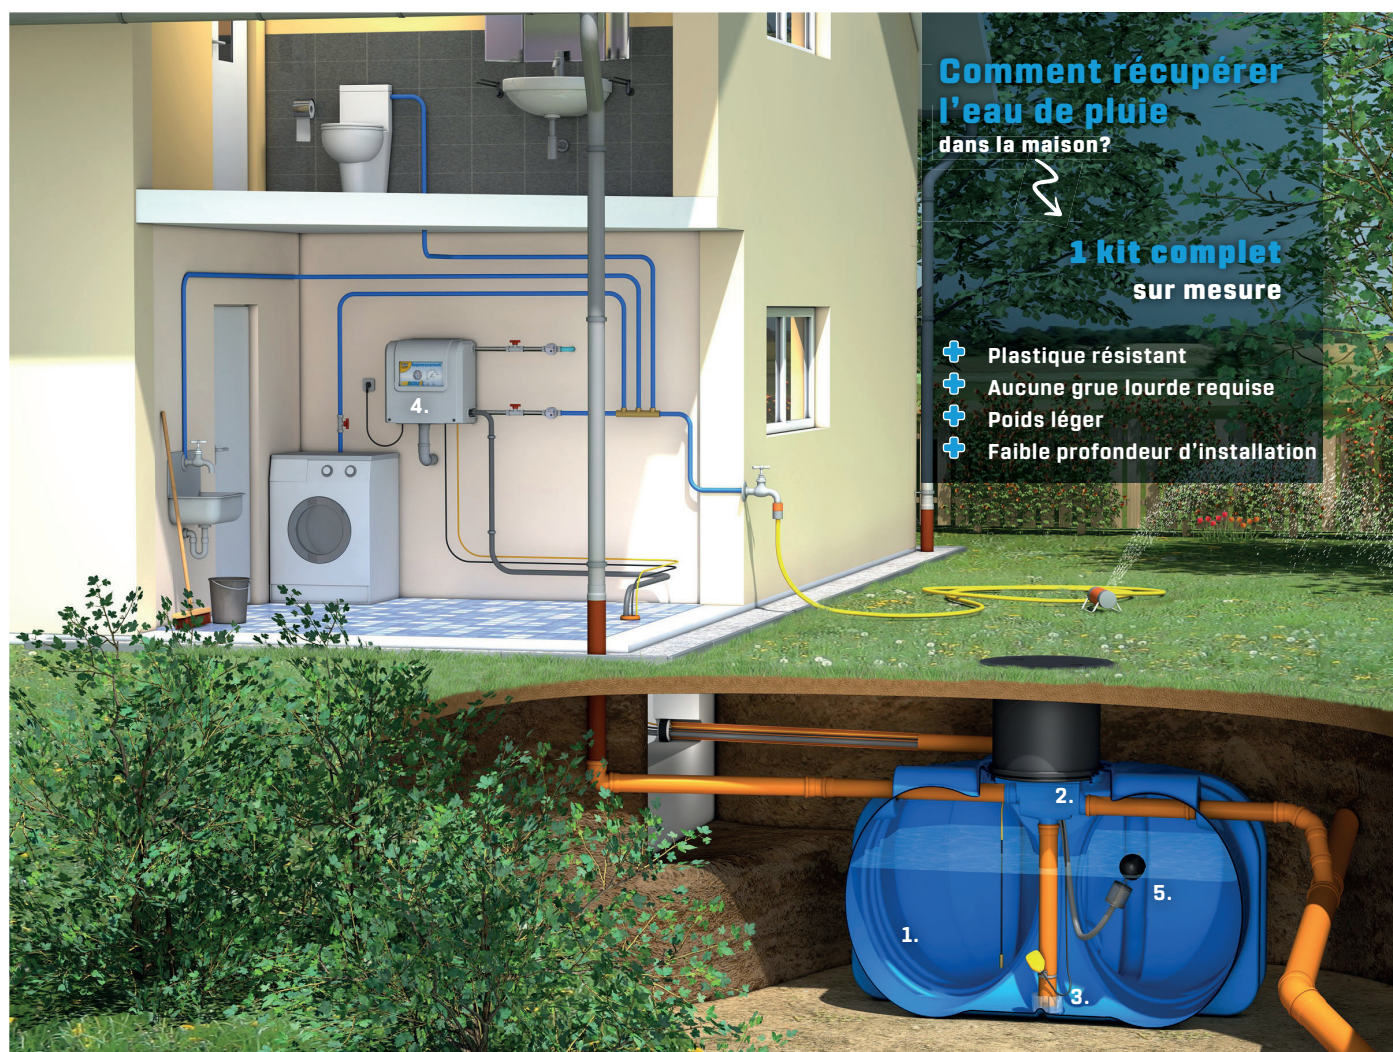

## KIT COMPLET RECUPERATION MAISON SLIM RAIN - EASY RAIN 7500

ART 8974

### RECUPERATION ET USAGE DES EAUX PLUVIALES

- Système complet de collecte, de stockage et de distribution des eaux de pluie dans la maison pour des besoins qui ne nécessitent pas une qualité d'eau potable.
- L'eau de pluie convient parfaitement pour la lessive, la chasse d'eau, le nettoyage et l'arrosage des plantes et du jardin.

### AVANTAGES

- Kit de récupération d'eau de pluie complètement pré-assemblé et prêt à l'usage, facile à installer
- Ce système gère tout le système d'alimentation, contrôle le niveau de pluie dans la citerne et passe automatiquement à l'eau courante lorsque le niveau d'eau de pluie est épuisée
- **ECONOMIQUE, ECOLOGIQUE ET PRATIQUE** : Votre consommation mensuelle d'eau potable diminue, c'est moins nocif pour l'environnement, vous avez moins ou plus de calcaire dans votre lave-linge et vos toilettes.

#### SYSTEME DE COMMANDE SIGMA

- Système entièrement automatique de récupération d'eau de pluie pour l'alimentation en eau de pluie d'une maison unifamiliale. Extrêmement facile à installer avec une pompe aspirante.